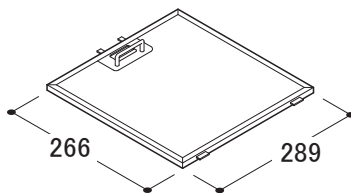

フィルター寸法からの品番早見表

グリッフィルターは、クリップキャッチ式とマグネット式で取り付け方が2種類あります。お客様のご使用されているレンジフードにあったタイプのフィルターを選んでください。

クリップキャッチ式

クリップキャッチを動かしてツメを前後させ、本体と着脱するタイプのフィルター。

品番：GFZC (形状：外カーブ)

品番：GFSC (形状：外カーブ)

品番：GFWC (形状：内カーブ)

品番：GFHC (形状：ストレート)

品番：GFPC (形状：ストレート)

(単位:mm)

マグネット式

フィルターにツメは無く、レンジフード本体に付いているマグネットにより固定されているタイプのフィルター。

品番：GFZ 2 (形状：外カーブ)

(単位:mm)