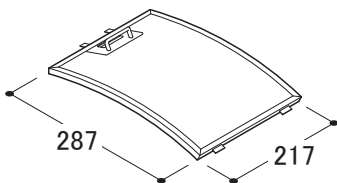

フィルター寸法からの品番早見表

グリッフィルターは、クリップキャッチ式とマグネット式で取り付け方が2種類あります。お客様のご使用されているレンジフードにあったタイプのフィルターを選んでください。

クリップキャッチ式

クリップキャッチを動かしてツメを前後させ、本体と着脱するタイプのフィルター。

品番：GFZC (形状：外カーブ)

品番：GFSC (形状：外カーブ)

品番：GFWC (形状：内カーブ)

品番：GFHC (形状：ストレート)

品番：GFPC (形状：ストレート)

(単位:mm)

マグネット式

フィルターにツメは無く、レンジフード本体に付いているマグネットにより固定されているタイプのフィルター。

品番：GFZ 2 (形状：外カーブ)

(単位:mm)