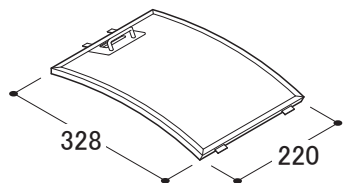

フィルター寸法からの品番早見表

グリッフィルターは、クリップキャッチ式とマグネット式で取り付け方が2種類あります。お客様のご使用されているレンジフードにあったタイプのフィルターを選んでください。

クリップキャッチ式

クリップキャッチを動かしてツメを前後させ、本体と着脱するタイプのフィルター。

品番：GFZC (形状：外カーブ)

品番：GFSC (形状：外カーブ)

品番：GFWC (形状：内カーブ)

品番：GFHC (形状：ストレート)

品番：GFPC (形状：ストレート)

(単位:mm)

マグネット式

フィルターにツメは無く、レンジフード本体に付いているマグネットにより固定されているタイプのフィルター。

品番：GFZ 2 (形状：外カーブ)

(単位:mm)