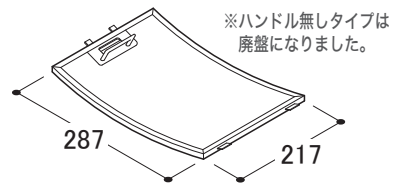

フィルター寸法からの品番早見表

グリッフィルターは、クリップキャッチ式とマグネット式で取り付け方が2種類あります。お客様のご使用されているレンジフードにあったタイプのフィルターを選んでください。

クリップキャッチ式

クリップキャッチを動かしてツメを前後させ、本体と着脱するタイプのフィルター。

品番：GFZC (形状：外カーブ)

品番：GFSC (形状：外カーブ)

品番：GFWC (形状：内カーブ)

品番：GFHC (形状：ストレート)

品番：GFPC (形状：ストレート)

(単位:mm)

マグネット式

フィルターにツメは無く、レンジフード本体に付いているマグネットにより固定されているタイプのフィルター。

品番：GFZ 2 (形状：外カーブ)

(単位:mm)