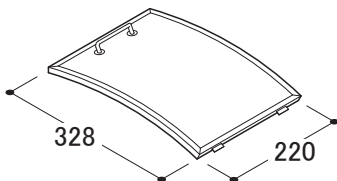

品番：GFPC (形状：ストレート)

(単位:mm)

マグネット式

フィルターにツメは無く、レンジフード本体に付いているマグネットにより固定されているタイプのフィルター。

品番：GFZ 2 (形状：外カーブ)

(単位:mm)