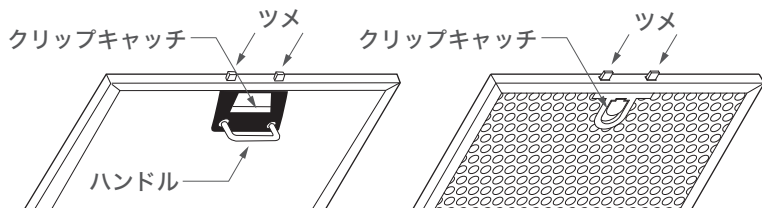

フィルター寸法からの品番早見表

グリッフィルターは、クリップキャッチ式とマグネット式で取り付け方が2種類あります。お客様のご使用されているレンジフードにあったタイプのフィルターを選んでください。

クリップキャッチ式

クリップキャッチを動かしてツメを前後させ、本体と着脱するタイプのフィルター。

品番：GFZC (形状：外カーブ)

品番：GFSC (形状：外カーブ)

品番：GFWC (形状：内カーブ)

品番：GFHC (形状：ストレート)

品番：GFPC (形状：ストレート)

(単位:mm)

マグネット式

フィルターにツメは無く、レンジフード本体に付いているマグネットにより固定されているタイプのフィルター。

品番：GFZ 2 (形状：外カーブ)

(単位:mm)