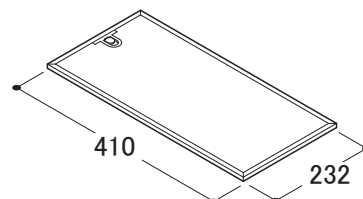

フィルター寸法からの品番早見表

グリッフィルターは、クリップキャッチ式とマグネット式で取り付け方が2種類あります。お客様のご使用されているレンジフードにあったタイプのフィルターを選んでください。

クリップキャッチ式

クリップキャッチを動かしてツメを前後させ、本体と着脱するタイプのフィルター。

品番：GFZC (形状：外カーブ)

品番：GFSC (形状：外カーブ)

品番：GFWC (形状：内カーブ)

品番：GFHC (形状：ストレート)

品番：GFPC (形状：ストレート)

(単位:mm)

マグネット式

フィルターにツメは無く、レンジフード本体に付いているマグネットにより固定されているタイプのフィルター。

品番：GFZ 2 (形状：外カーブ)

(単位:mm)