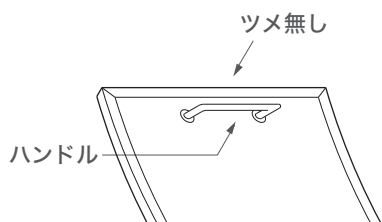

フィルター寸法からの品番早見表

グリッフィルターは、クリップキャッチ式とマグネット式で取り付け方が2種類あります。お客様のご使用されているレンジフードにあったタイプのフィルターを選んでください。

クリップキャッチ式

クリップキャッチを動かしてツメを前後させ、本体と着脱するタイプのフィルター。

品番：GFZC (形状：外カーブ)

品番：GFSC (形状：外カーブ)

品番：GFWC (形状：内カーブ)

品番：GFHC (形状：ストレート)

品番：GFPC (形状：ストレート)

(単位:mm)

マグネット式

フィルターにツメは無く、レンジフード本体に付いているマグネットにより固定されているタイプのフィルター。

品番：GFZ 2 (形状：外カーブ)

(単位:mm)